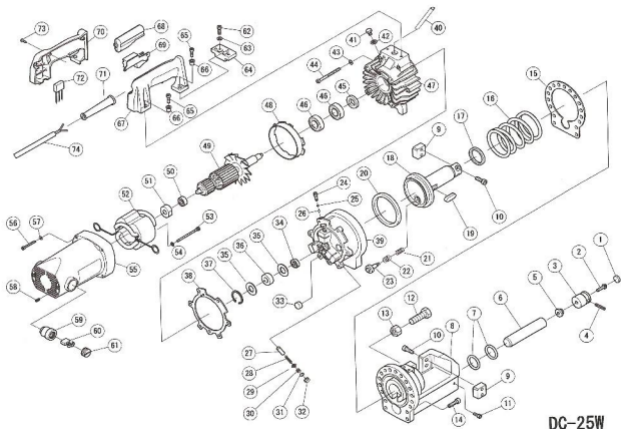

DC-25W Rebar Cutter

DC-25W